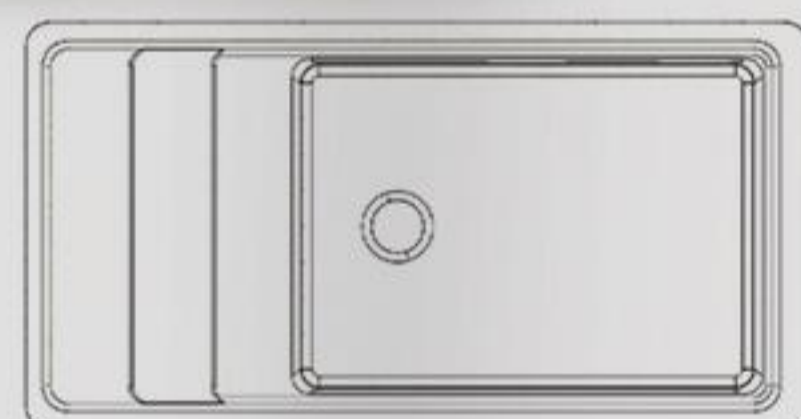

L:80
W: 52
H:18.5