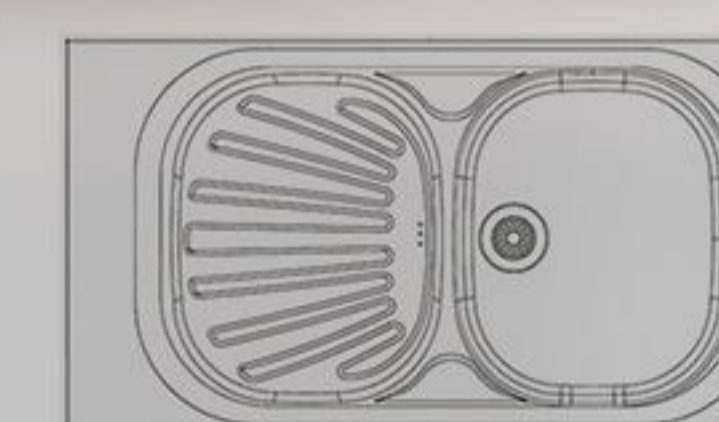

PS -111

L:100
W: 52
H:19

PS -107

L:80
W: 52
H:18.5

در تولید سینک‌های ظرفشویی، برند آمیتیس توانسته است با وجود ۴۱ مدل سینک ظرفشویی در ۳۰ نوع رنگ‌بندی متفاوت وجه تمایز خود را نسبت به رقبا در بازار ایران به نمایش بگذارد.