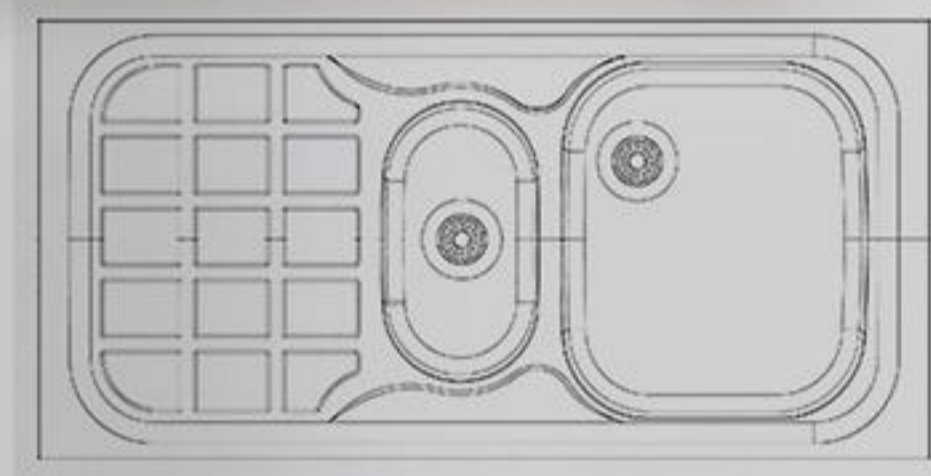

L:105
W: 52
H:18,12.5