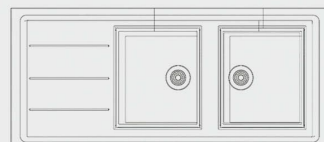

Sink

COLLECTION

L:120
W: 52
H: 20

PS -122

L:120
W: 52
H :22

PS -129

L:120
W: 52
H: 20.5

PS -132