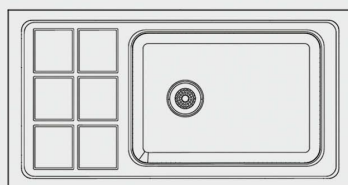

AMITIS

Sink

COLLECTION

L:50
W: 52
H:17.5

PS -131

L: 70
W: 52
H:18,12.5

PS -113

L:100
W: 52
H:19.5