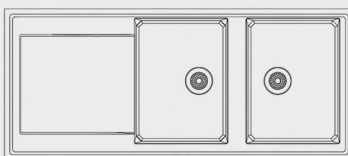

Sink

COLLECTION

L:120
W: 52
H: 20

PS -122

L:120
W: 52
H :22

PS -129

L:120
W: 52
H: 20.5

PS -132