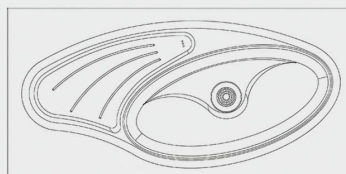

L:105
W: 52
H:21